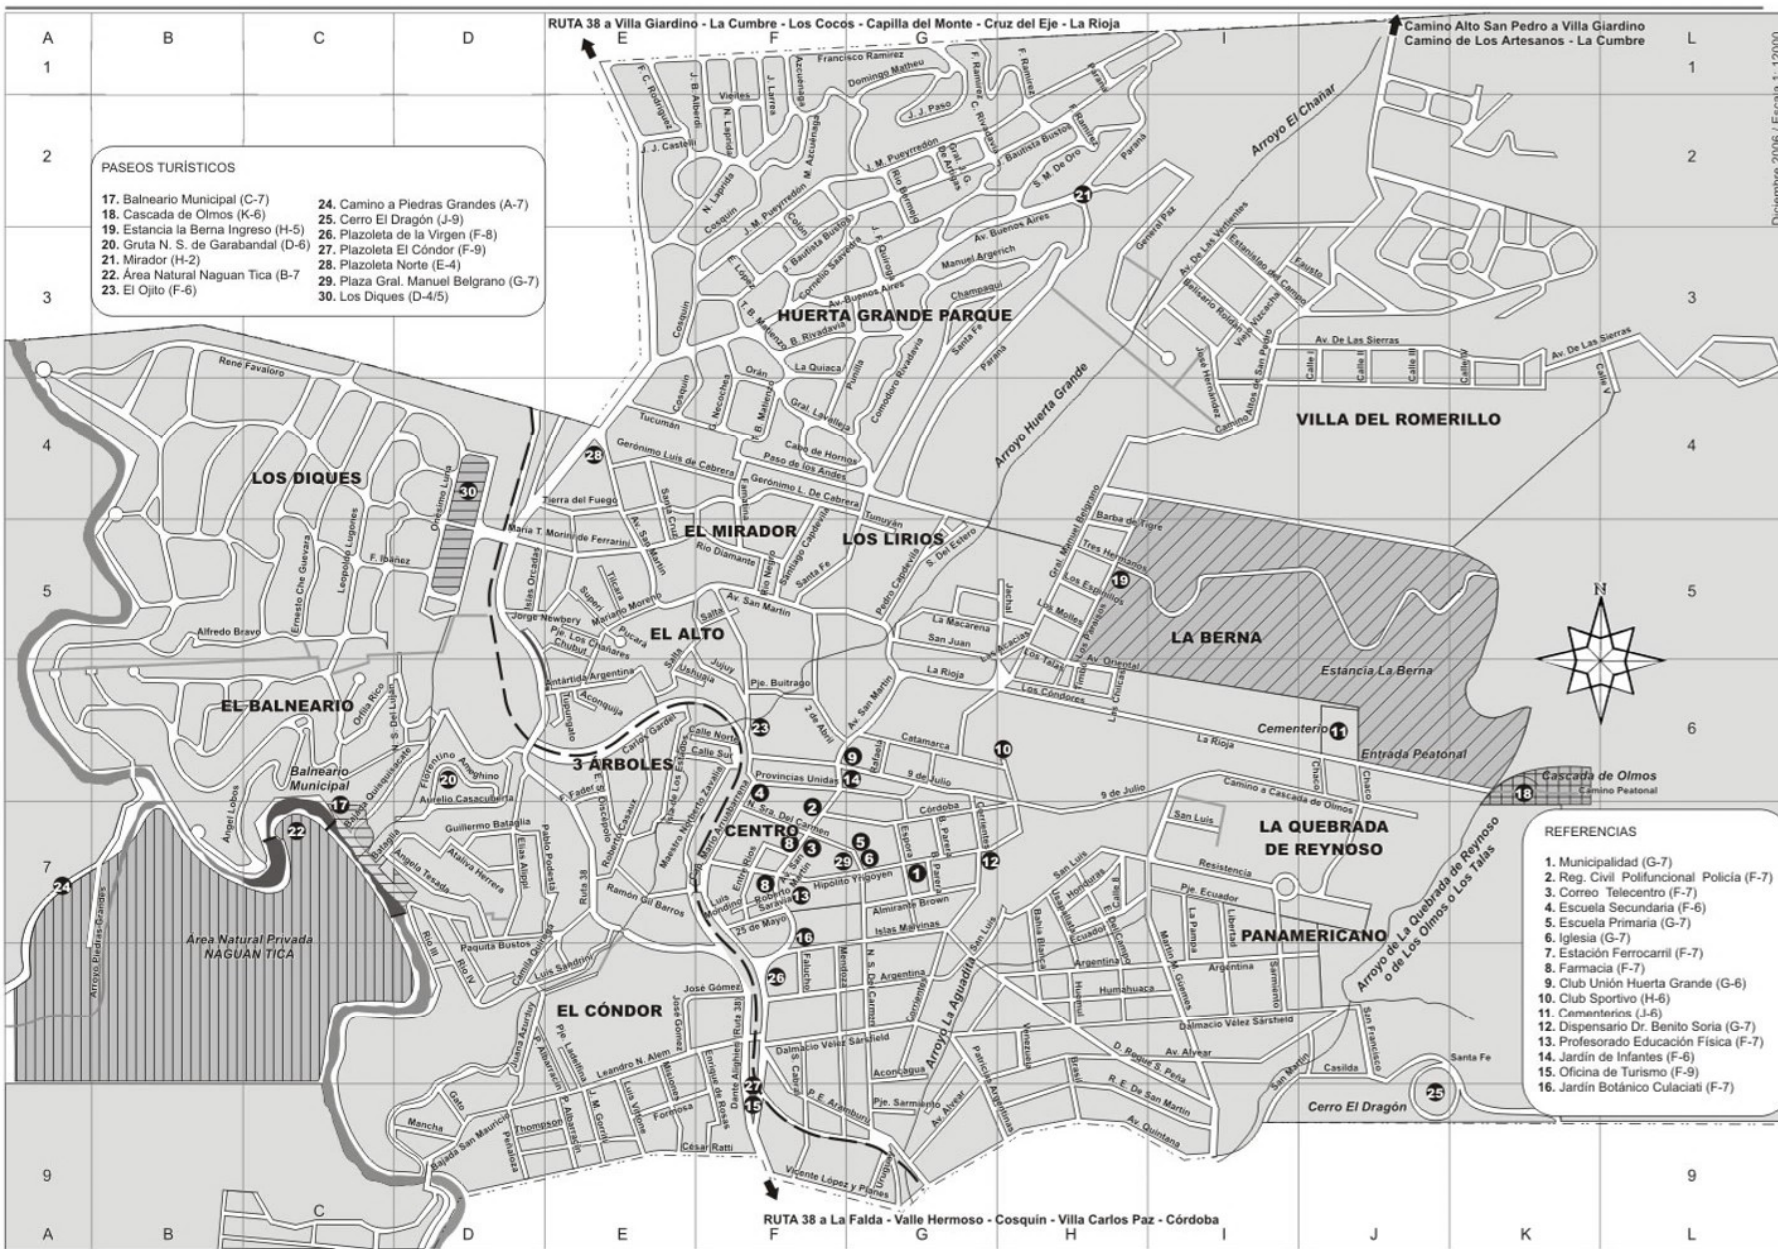

# PLANO DE ZONA URBANA

Diciembre 2006 / Escala 1: 12000

*La Magia de estar en las Sierras*